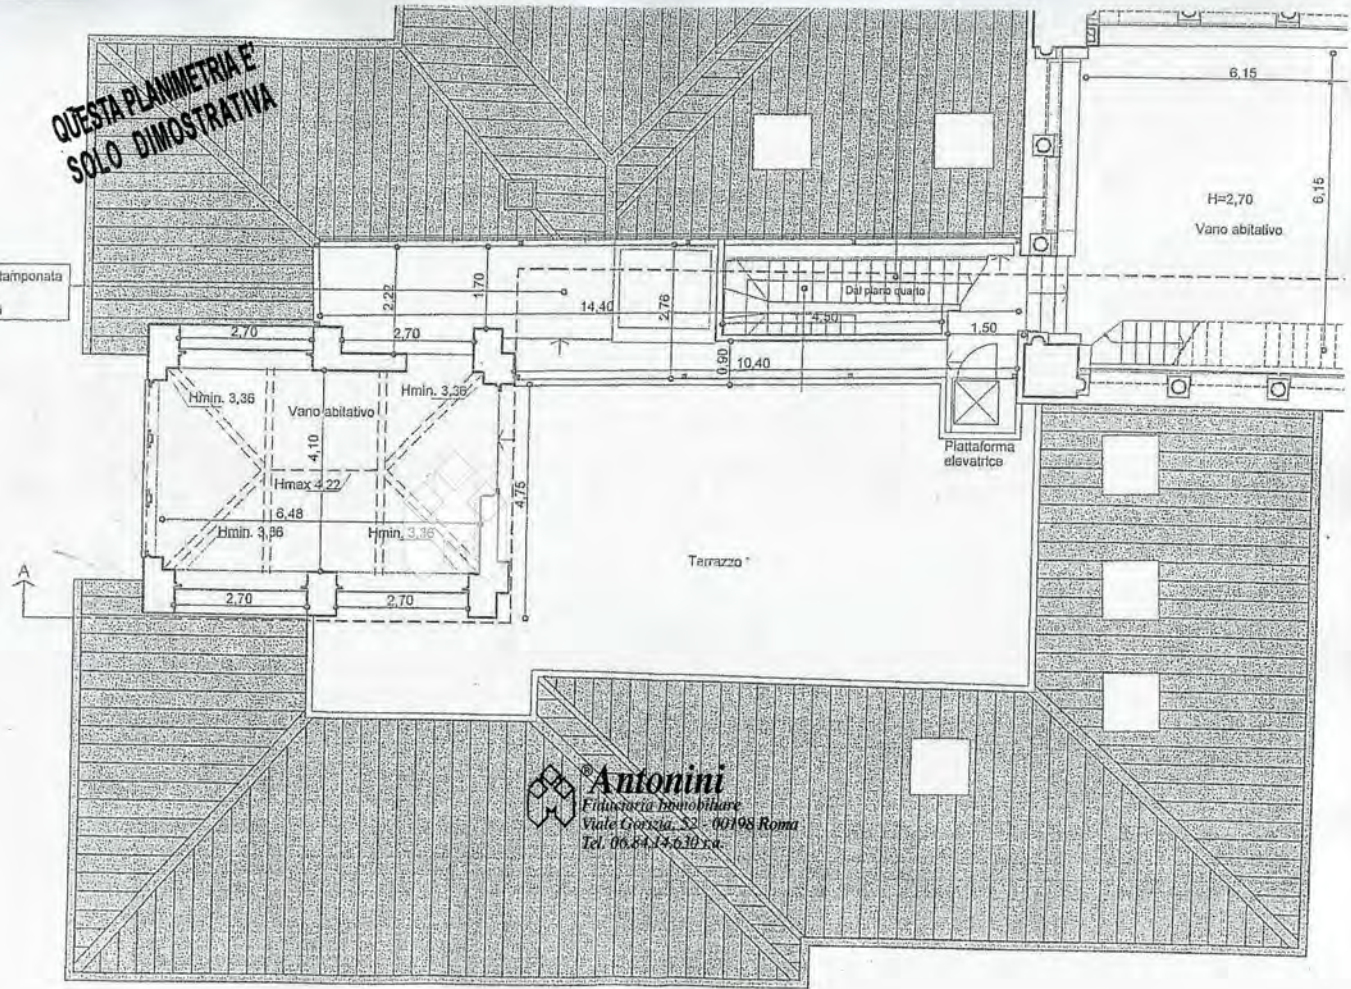

**QUESTA PLANIMETRIA È
SOLO DIMOSTRATIVA**

area non tamponata
funzionale
area abitativa

Antonini
Etitestata Immobiliare
Viale Venezia, 32 - 00198 Roma
Tel. 06.44.13.610 r.a.